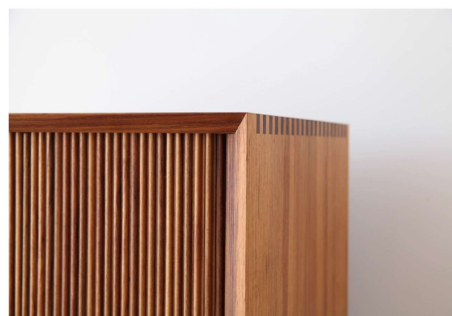

made in Japan

北欧家具好きのお客様から「マンションのリビングに置いても違和感のない仏壇を」というお客様の声から誕生しました。

デンマークのビンテージ家具をヒントに日本の匠の技がちりばめられた蛇腹仏壇です。

W 450 × D 350 × H 1550	チーク/山桜/クリ (無垢オイル仕上)
W 450 × D 350 × H 660	

※ サイズ・樹種変更のセミオーダー、扉形状変更等のフルオーダーも可能です。お気軽にご相談ください。