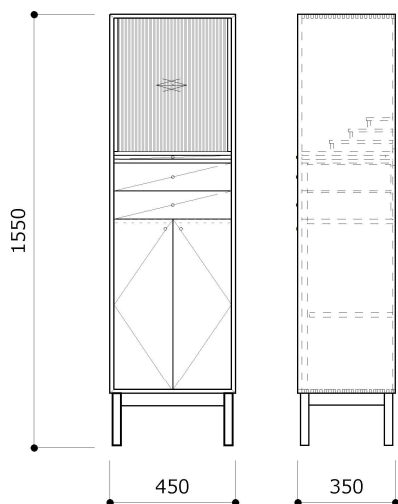

made in Japan

北欧家具好きのお客様から「マンションのリビングに置いても違和感のない仏壇を」というお客様の声から誕生しました。

デンマークのビンテージ家具をヒントに日本の匠の技がちりばめられた蛇腹仏壇です。

W 450 × D 350 × H 1550	チーク/山桜/クリ (無垢オイル仕上)
W 450 × D 350 × H 660	

※ サイズ・樹種変更のセミオーダー、扉形状変更等のフルオーダーも可能です。お気軽にご相談ください。