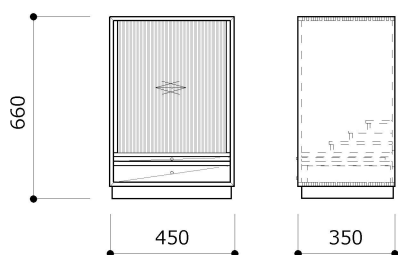

made in Japan

北欧家具好きのお客様から「マンションのリビングに置いても違和感のない仏壇を」というお客様の声から誕生しました。

デンマークのビンテージ家具をヒントに日本の匠の技がちりばめられた蛇腹仏壇です。

W 450 × D 350 × H 1550	チーク/山桜/クリ (無垢オイル仕上)
W 450 × D 350 × H 660	

※ サイズ・樹種変更のセミオーダー、扉形状変更等のフルオーダーも可能です。お気軽にご相談ください。