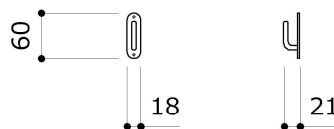

レザータッセル「Rタイプ」「ギボシタイプ」

made in Japan

レザータッセル Rタイプ S / M / L

レザータッセル ギボシタイプ S / M / L

真鍮ふさかけ

made in Japan

真鍮ふさかけ

※付属ビスはプラスビスとなります。

※ 納期約 1 週間

**La Vida**

真鍮レバーハンドル

※ 納期約 1 週間

La Vida