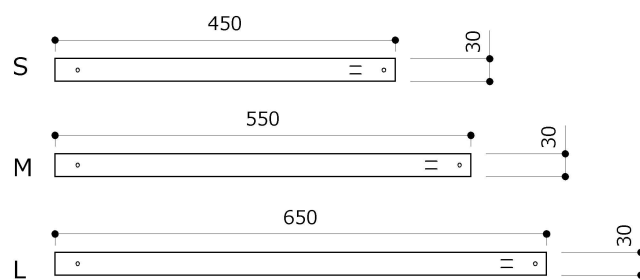

レザータッセル「Rタイプ」「ギボシタイプ」

made in Japan

レザータッセル Rタイプ S / M / L

レザータッセル ギボシタイプ S / M / L

真鍮ふさかけ

made in Japan

真鍮ふさかけ

※付属ビスはプラスビスとなります。

※ 納期約 1 週間

**La Vida**

真鍮レバーハンドル

※ 納期約 1 週間

La Vida