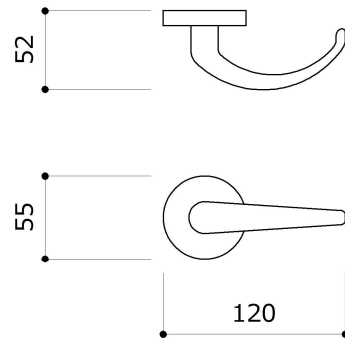

レザータッセル「Rタイプ」「ギボシタイプ」

made in Japan

レザータッセル Rタイプ S / M / L

レザータッセル ギボシタイプ S / M / L

真鍮ふさかけ

made in Japan

真鍮ふさかけ

※付属ビスはプラスビスとなります。

※ 納期約 1 週間

**La Vida**

真鍮レバーハンドル

※ 納期約 1 週間

La Vida