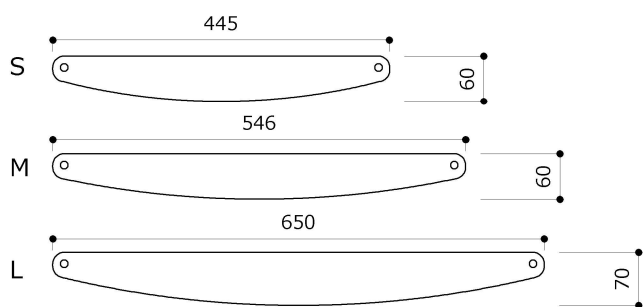

レザータッセル「Rタイプ」「ギボシタイプ」

made in Japan

レザータッセル Rタイプ S / M / L

レザータッセル ギボシタイプ S / M / L

真鍮ふさかけ

made in Japan

真鍮ふさかけ

※付属ビスはプラスビスとなります。

※ 納期約 1 週間

**La Vida**

真鍮レバーハンドル

※ 納期約 1 週間

La Vida